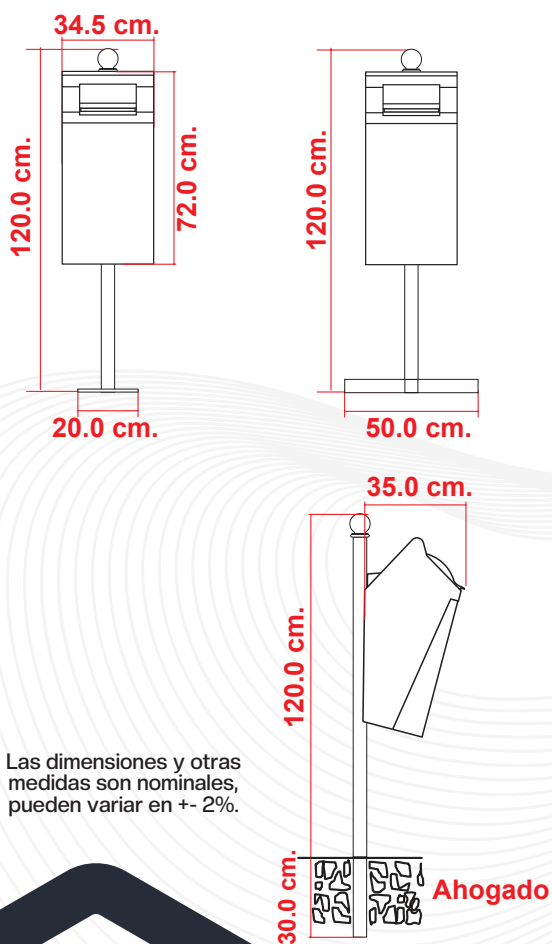

## DIMENSIONES

### CAPACIDAD:

35.0 lts.

Peso bote: 6.00 kg.

### MEDIDAS BOTE:

Largo: 35.0 cm.

Ancho: 34.5 cm.

Alto: 72.0 cm.

#### PARA EXHIBICIÓN:

Alto: 120.0 cm. pata de PTR 2"x 2" de 50.0 cm. x 40.0 cm.