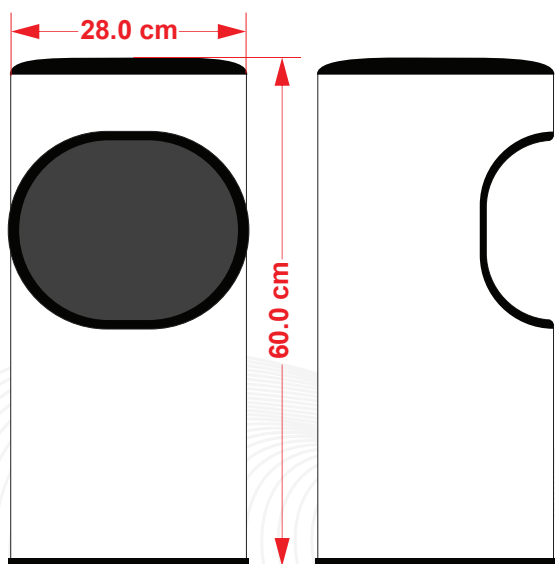

## DIMENSIONES

Las dimensiones y otras medidas son nominales, pueden variar en +/- 2%.

### MEDIDAS:

Diámetro: 28 cm.  
Alto: 60 cm.

Color tapa: | Cuerpo color: