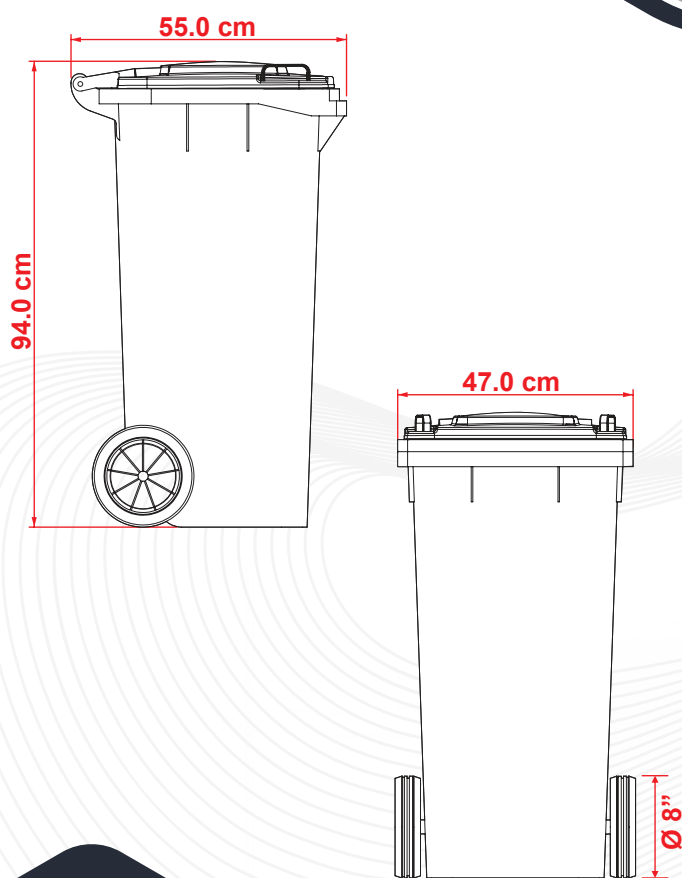

VIC-120 HD

¿QUÉ ES EL VIC-120 HD?

El contenedor VIC-120 HD, está hecho con polietileno de alta densidad, reuniendo las más altas condiciones de fluidez, gran resistencia a golpes o roturas.

Fabricado mediante el proceso de inyección, lo que permite producir el cuerpo en una sola pieza sin partes remachadas, esto ayuda a evitar puntos de tensión o fragilidad que pueden afectar su resistencia.

PERSONALIZACIÓN

De acuerdo a sus necesidades, se puede rotular con la leyenda del tipo de material que contenga o el logotipo de su institución.

CARACTERÍSTICAS

- Protección a los rayos UV, esto garantiza menos desgaste.
- Conformado por 2 piezas: cuerpo y tapa.
- Tapa levemente concava evitando retención de suciedad o agua.
- Doble manija en la tapa para mejor uso de vaciado o depósito.
- Cuerpo con interior liso, esquinas redondeadas lo que evita acumulación de residuos.
- Cuenta con 2 ruedas de PVC de 8", sujetas por un solo eje que le ayuda a un mejor traslado.
- Bajos costos de inversión y mantenimiento.
- Fabricado bajo normas y estándares internacionales para trabajar con un sistema automatizado de recolección de residuos.

FUNCIONALIDAD

- El contenedor VIC-120 HD, está diseñado para el depósito de residuos.
- El vaciado puede ser por cualquier sistema de elevación.
- Sin bordes e impurezas para facilitar la limpieza y vaciado.

Las dimensiones y otras medidas son nominales, pueden variar en +/- 2%.

CAPACIDAD:
120 Lts.

MEDIDAS:

Largo: 55 cm.

Ancho: 47 cm.

Alto: 94 cm.

Peso vacío: 10 kg.

Colores de línea: