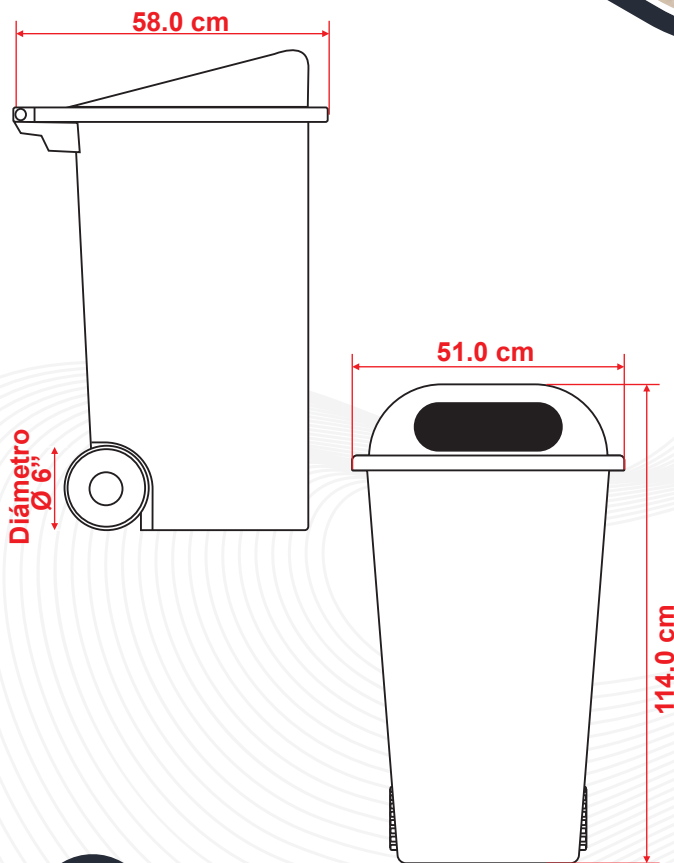

CARACTERÍSTICAS

- Protección a los rayos UV, esto garantiza menos desgaste.
- El contenedor está compuesto por 2 piezas: cuerpo y tapa.
- La tapa es ligeramente más amplia que el cuerpo, esto logra que el cierre sea hermético, de esta forma evita la salida de malos olores y focos de infección, así mismo impide que el agua se introduzca en el contenedor.
- Abertura opcional para facilitar el llenado
- El interior es totalmente liso, con esquinas redondeadas lo que evita acumulación de residuos.
- Cuenta con 2 ruedas de 6" tipo tractor, sujetas a un solo eje esto mejora su desplazamiento.
- Bajos costos de inversión y mantenimiento.
- Fabricado bajo normas y estándares internacionales.

FUNCIONALIDAD

- El contenedor VIC-140, está diseñado para el fácil traslado manual de residuos.
- Sin bordes e impurezas para facilitar la limpieza y vaciado.

CONTACTO

728 282 0691

722 356 0782

www.traficiudad.com.mx

Av. del parque #12
Parque Industrial
Lerma. Edo. de Méx.
C.P. 52004

info@traficiudad.com.mx

DIMENSIONES

Las dimensiones y otras medidas son nominales, pueden variar en +/- 2%.

INSTALACIÓN

- Adaptado para interiores y exteriores, ya que su tamaño y ligereza, le permite tener un buen movimiento en sus actividades.

CAPACIDAD:
140 Lts.

MEDIDAS:
Largo: 58 cm.
Ancho: 51 cm.
Alto: 114 cm.

Peso vacío: 12 kg.

Colores de línea:

CODIFICACIÓN DE COLORES DEL CONTENEDOR.

vd ORGÁNICOS	rj BIO-INFECCIOSOS Y HOSPITALARIOS	gr INORGÁNICOS
az PLÁSTICOS	nj RECICLABLES LIMITADOS	am PAPEL