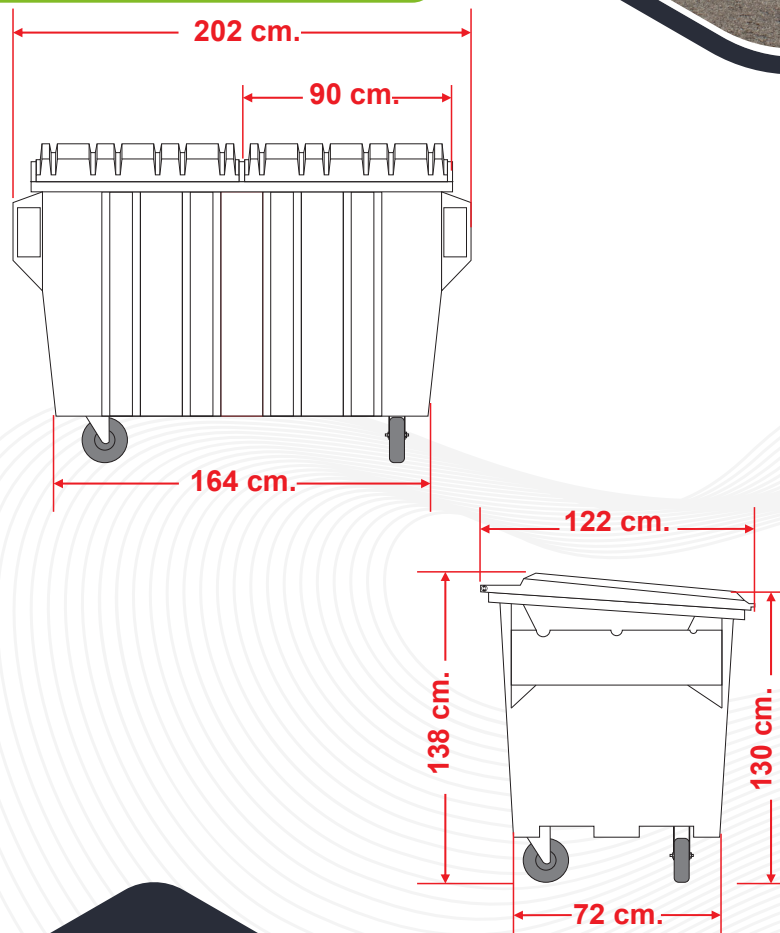

PERSONALIZACIÓN

De acuerdo a sus necesidades, se puede rotular con la leyenda del tipo de material que contenga o el logotipo de su institución.

CARACTERÍSTICAS

- Diseñado para uso rudo.
- Protección a los rayos UV.
Conformado por 3 piezas: cuerpo y 2 tapas.
- Las tapas son ligeramente más amplias que el cuerpo, esto evita la salida de malos olores y focos de infección, así mismo impide que el agua se introduzca en el contenedor.
- Cuenta con 2 brazos laterales para el levantamiento y vaciado del camión recolector.
- El interior es con esquinas redondeadas lo que evita acumulación de residuos.
- Cuenta con 4 ruedas giratorias de 8" de diámetro, esto mejora su desplazamiento.
- Bajos costos de inversión y mantenimiento.
- Fabricado bajo normas y estándares internacionales para trabajar con un sistema automatizado de recolección de residuos.

Las dimensiones y otras medidas son nominales, pueden variar en +/- 2%.

INSTALACIÓN

- Adaptado para interiores y exteriores, ya que su tamaño y ligereza, le permite tener un buen movimiento en sus actividades.

CAPACIDAD:
1900 Lts.

MEDIDAS:
Largo: 202 cm.
Ancho: 122 cm.
Alto: 138 cm.

Peso vacío: 112 kg.

Colores de línea:

CODIFICACIÓN DE COLORES DEL CONTENEDOR.

vd
ORGÁNICOS

gr
INORGÁNICOS

az
PLÁSTICOS