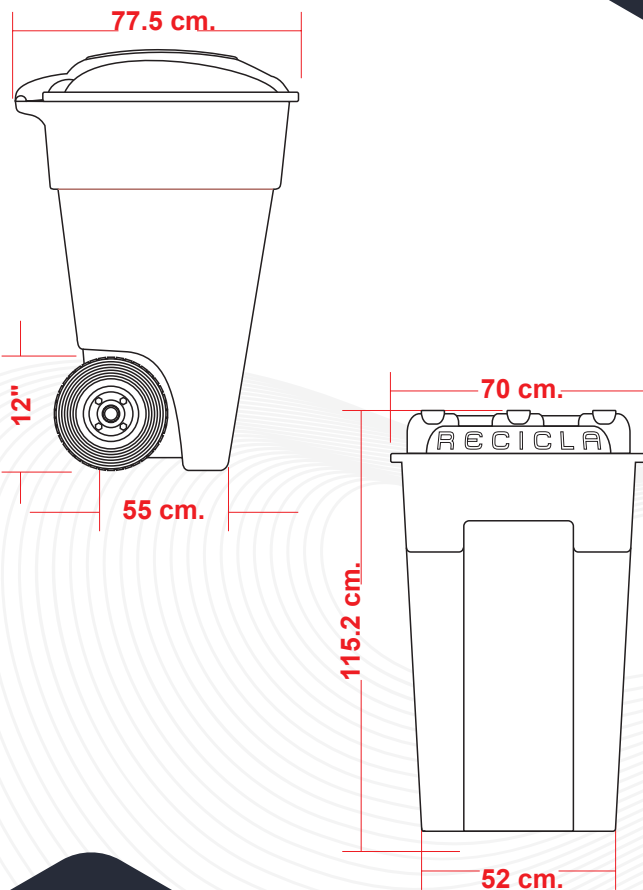

FUNCIONALIDAD

- El contenedor VIC-360, está diseñado para el fácil traslado manual de residuos.
- Sin bordes e impurezas para facilitar la limpieza y vaciado.
- Fácil de transportar ya que se apila.

CONTACTO

728 282 0691

722 356 0782

www.traficiudad.com.mx

Av. del parque #12
Parque Industrial
Lerma. Edo. de Méx.
C.P. 52004

info@traficiudad.com.mx

DIMENSIONES

Las dimensiones y otras medidas son nominales, pueden variar en +/- 2%.

INSTALACIÓN

- Adaptado para interiores y exteriores, ya que su tamaño y ligereza, le permite tener un buen movimiento en sus actividades.

CAPACIDAD:
360 Lts.

MEDIDAS:
Largo: 77.5 cm.
Ancho: 70 cm.
Alto: 115.2 cm.