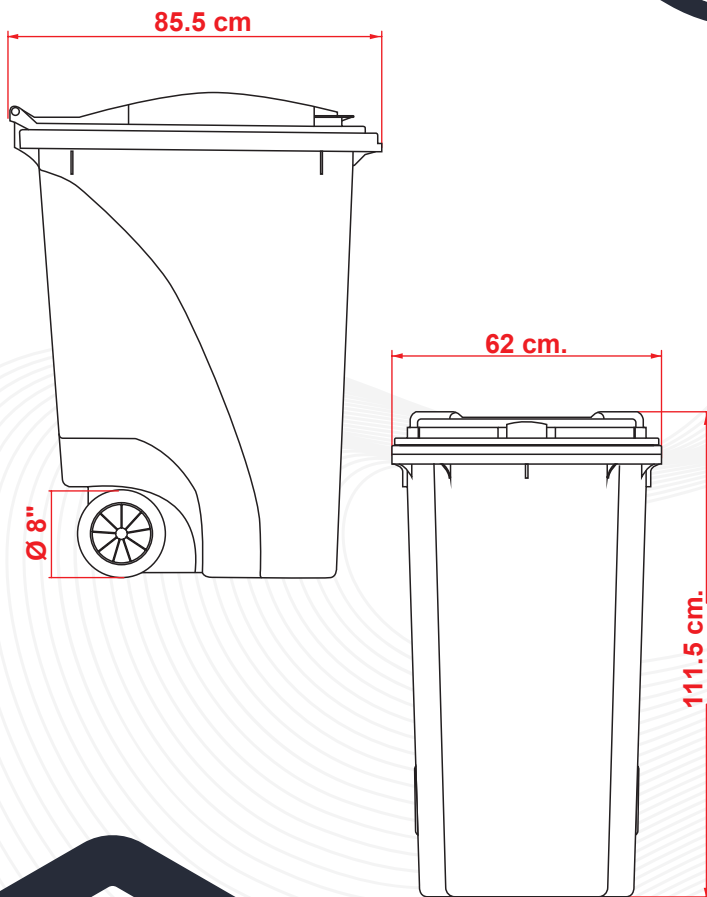

### CARACTERÍSTICAS

- El contenedor está compuesto por 2 piezas; cuerpo y tapa.
- Protección a los rayos UV.
- Su cubierta es ligeramente concava evitando retención de suciedad o agua.
- Doble manija en la tapa para mejor uso de vaciado o depósito.
- Cuerpo con interior liso, esquinas redondeadas lo que evita acumulación de residuos.
- Cuenta con 2 ruedas de PVC de 8", sujetas por un solo eje de acero galvanizado que facilita su desplazamiento.
- Bajos costos de inversión y mantenimiento.
- Cumple con la norma ANSI Z245.30-2008 y ANSI Z245.60-2008.

### FUNCIONALIDAD

- El contenedor **VIC-360 HD** está diseñado para facilitar el traslado manual de residuos.
- El vaciado puede ser por cualquier sistema de elevación.
- Sin bordes e impurezas para facilitar la limpieza y vaciado.
- La tapa es ligeramente más amplia que la boca del bote, esta forma evita la salida de malos olores y focos de infección.
- Apilable (desarmado) facilitando su transportación (8 max.) únicamente el primero lleva llantas.

## DIMENSIONES

Las dimensiones y otras medidas son nominales, pueden variar en +- 2%.

**CAPACIDAD:**  
360 Lts.

**MEDIDAS:**

Largo: 85 cm.  
Ancho: 62 cm.  
Alto: 111.5 cm.

Peso aprox: 14.500 kg. | Colores de línea: