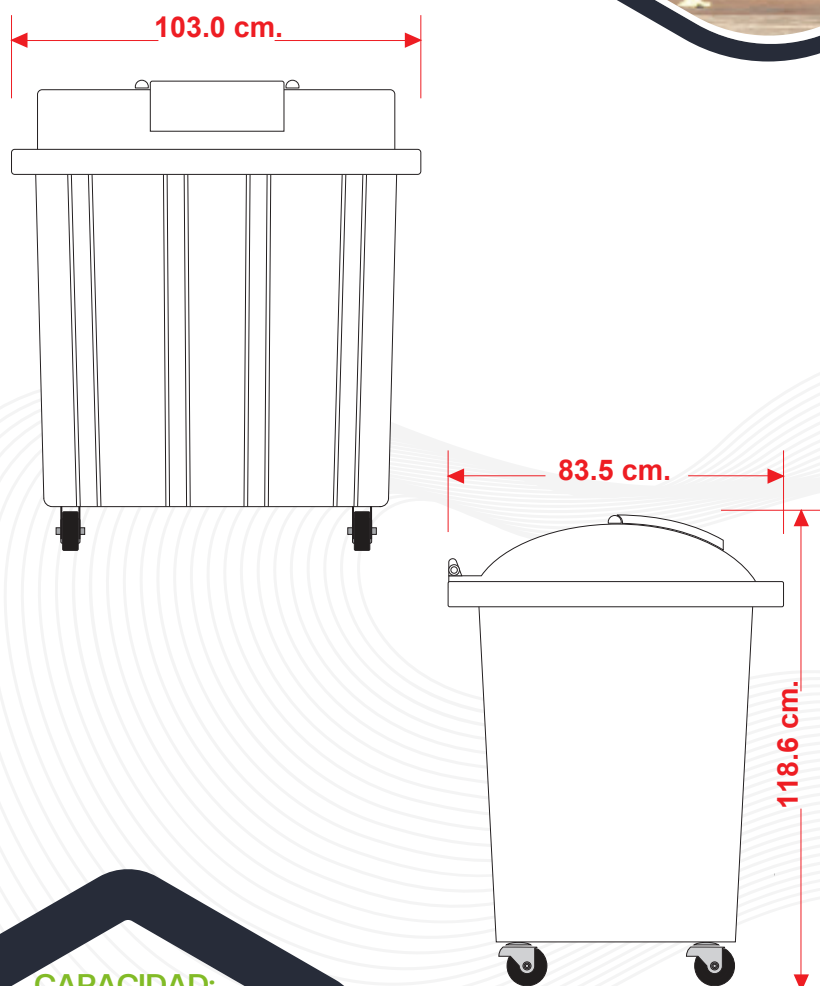

VIC-550

¿QUÉ ES EL VIC-550?

El contenedor VIC-550, está fabricado con polietileno de media densidad mediante el proceso de rotomoldeo, para obtener mayor resistencia a los impactos.

¿PARA QUÉ SIRVEN?

Los contenedores de basura con ruedas, son una solución práctica y conveniente para la gestión de residuos en diferentes entornos.

PERSONALIZACIÓN

De acuerdo a sus necesidades, se puede rotular con la leyenda del tipo de material que contenga o el logotipo de su institución.

CARACTERÍSTICAS

- Protección a los rayos UV, esto garantiza menos desgaste.
- El contenedor está compuesto por 3 piezas: cuerpo y tapa, cuenta con una pequeña escotilla.
- La tapa es ligeramente más amplia que el cuerpo, esto evita la salida de malos olores y focos de infección, así mismo impide que el agua se introduzca en el contenedor, la escotilla facilita el acceso rápido a pequeños bultos.
- El interior es totalmente liso y con esquinas redondeadas que evita acumulación de residuos.
- Cuenta con 4 ruedas giratorias de 4" de diámetro, por lo que es fácil de maniobrar sobre aceras y superficies irregulares, mejorando su desplazamiento.
- 2 laterales opcionales para el elevador automático.
- Fabricado bajo normas y estándares internacionales para trabajar con un sistema automatizado de recolección de residuos.

FUNCIONALIDAD

- El contenedor VIC-550, está diseñado para el fácil traslado manual de residuos.
- El vaciado puede ser por cualquier sistema de elevación.
- Sin bordes e impurezas para facilitar la limpieza y vaciado.

CAPACIDAD:
550 Lts.

MEDIDAS:
Largo: 103 cm.
Ancho: 83.5 cm.
Alto: 118.6 cm.

Peso vacío: 37 kg.

Colores de línea:

Las dimensiones y otras medidas son nominales, pueden variar en +/- 2%.

INSTALACIÓN

- Adaptado para interiores y exteriores, ya que su tamaño y ligereza, le permite tener un buen movimiento en sus actividades.