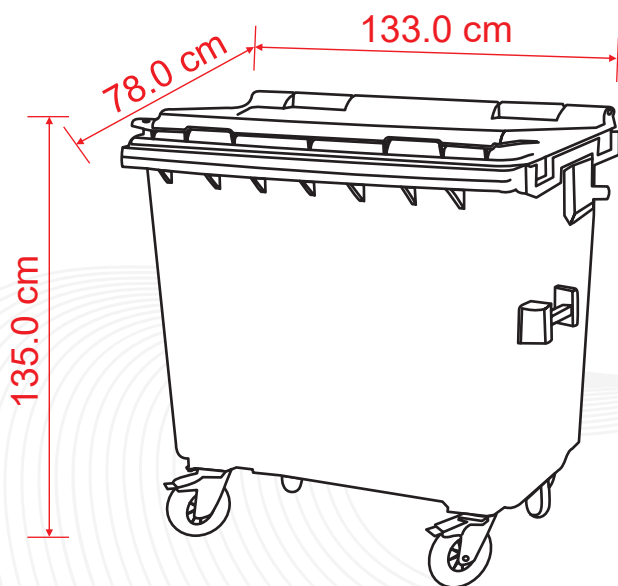

Las dimensiones y otras medidas son nominales, pueden variar en +/- 2%.

INSTALACIÓN

- Gracias a sus características, este contenedor es ideal para su uso en cualquier espacio, ya sea abierto o cerrado, en el que se facilite una correcta disposición de residuos por parte de las personas.