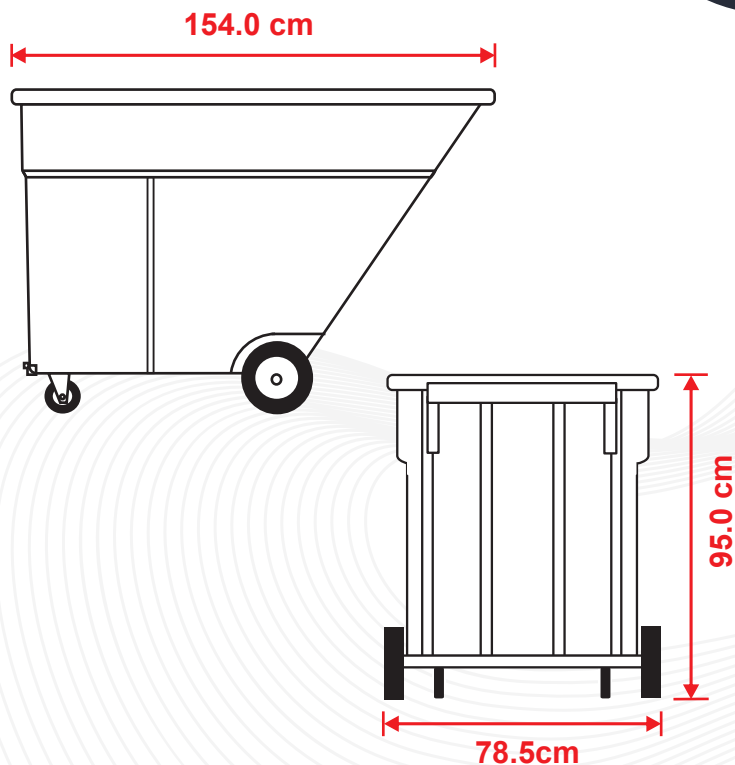

### CARACTERÍSTICAS

- El Volquete 750, está fabricado de una sola pieza en polietileno de media densidad y por medio de rotomoldeo, lo que le proporciona mayor resistencia a impactos y evita deformaciones.
- Con protección a los rayos U.V.
- Altamente resistente a las condiciones del clima.
- Con maneral de polietileno.
- Ruedas para un fácil desplazamiento.
- Por su diseño se inclina hacia adelante facilitando el vaciado.
- La estructura metálica opcional, cuenta con doble protección contra el óxido y la corrosión generada por la lluvia y las condiciones del clima.
- Tapa opcional fabricada en polietileno de media densidad.
- El vaciado es manual.
- Fácil de lavar.
- Evita focos de infección.

## DIMENSIONES

### CAPACIDAD:

750 Lts.

Peso con maneral: 35 Kg.

Peso con estructura: 53 Kg.

2 ruedas tipo tractor de 10"

2 ruedas giratorias de 4"

### MEDIDAS:

Largo: 154 cm.

Ancho: 78.5 cm.

Alto: 95 cm.

Color de línea: