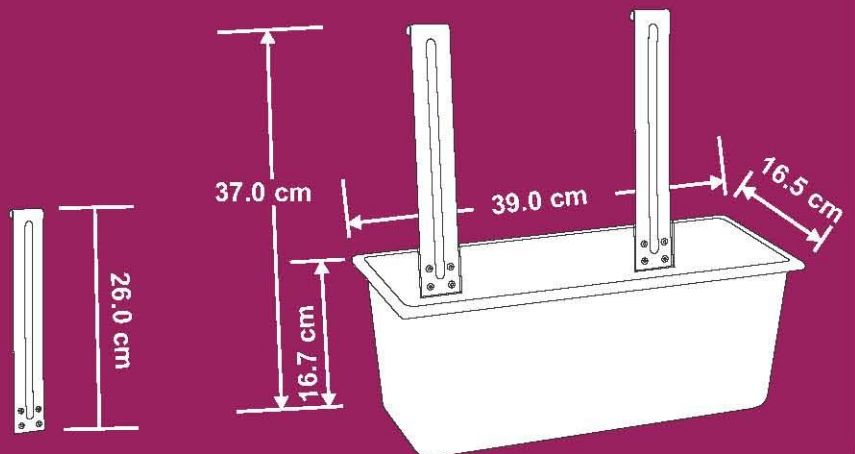

FUNCIONALIDAD

El **CONTENEDOR COLGANTE** ideal para los carros de servicios ya que son prácticos para guardar diversas cosas.

PERSONALIZACIÓN

De acuerdo a sus necesidades se pueden rotular con la leyenda del tipo de material que contenga o el logotipo de su institución.

CARACTERÍSTICAS

CAPACIDAD: 7.5 lts.

COLOR: Gris

MEDIDAS GENERALES:

Largo: 39.5 cm.

Ancho: 16.5 cm.

Alto: 16.7 cm.

Alto total: 37.0 cm.