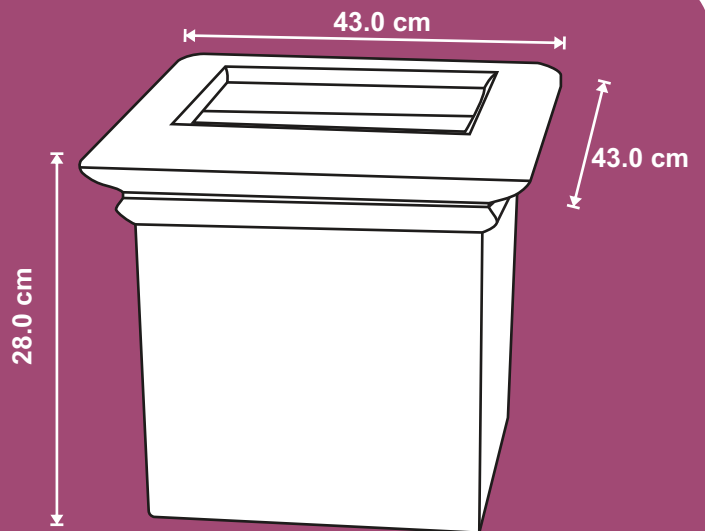

TRAFICIUDAD

CUADRADA DE JARDÍN

TIUM-CJ28

DESCRIPCIÓN

La maceta **CUADRADA DE JARDÍN** esta fabricada de polietileno de media densidad, por lo que permite fabricar todo el cuerpo en una sola pieza, sin partes remachadas, esto ayuda a evitar puntos de tensión o fragilidad que pueden afectar su resistencia lo cual se ve reflejado durante el uso.

- Resistente a las condiciones del clima.
- Protección contra los rayos UV.

FUNCIONALIDAD

La maceta **CUADRADA DE JARDÍN** es un contenedor que permite mantener las plantas sin regar por más tiempo. Ideal para cualquier espacio donde se quiera exhibir una planta ya sea un lugar abierto o cerrado.

De gran uso en plazas, jardines, azoteas verdes, hogares, oficinas, etc.

M
A
C
E
T
A

CARACTERÍSTICAS

MODELO	TIUM-CJ28
PESO	2.00 kg
ALTO	28.0 cm
ANCHO	43.0 cm
LARGO	43.0 cm
COLORES	*BLANCO GRANITO *BARRO *CAFÉ OSCURO